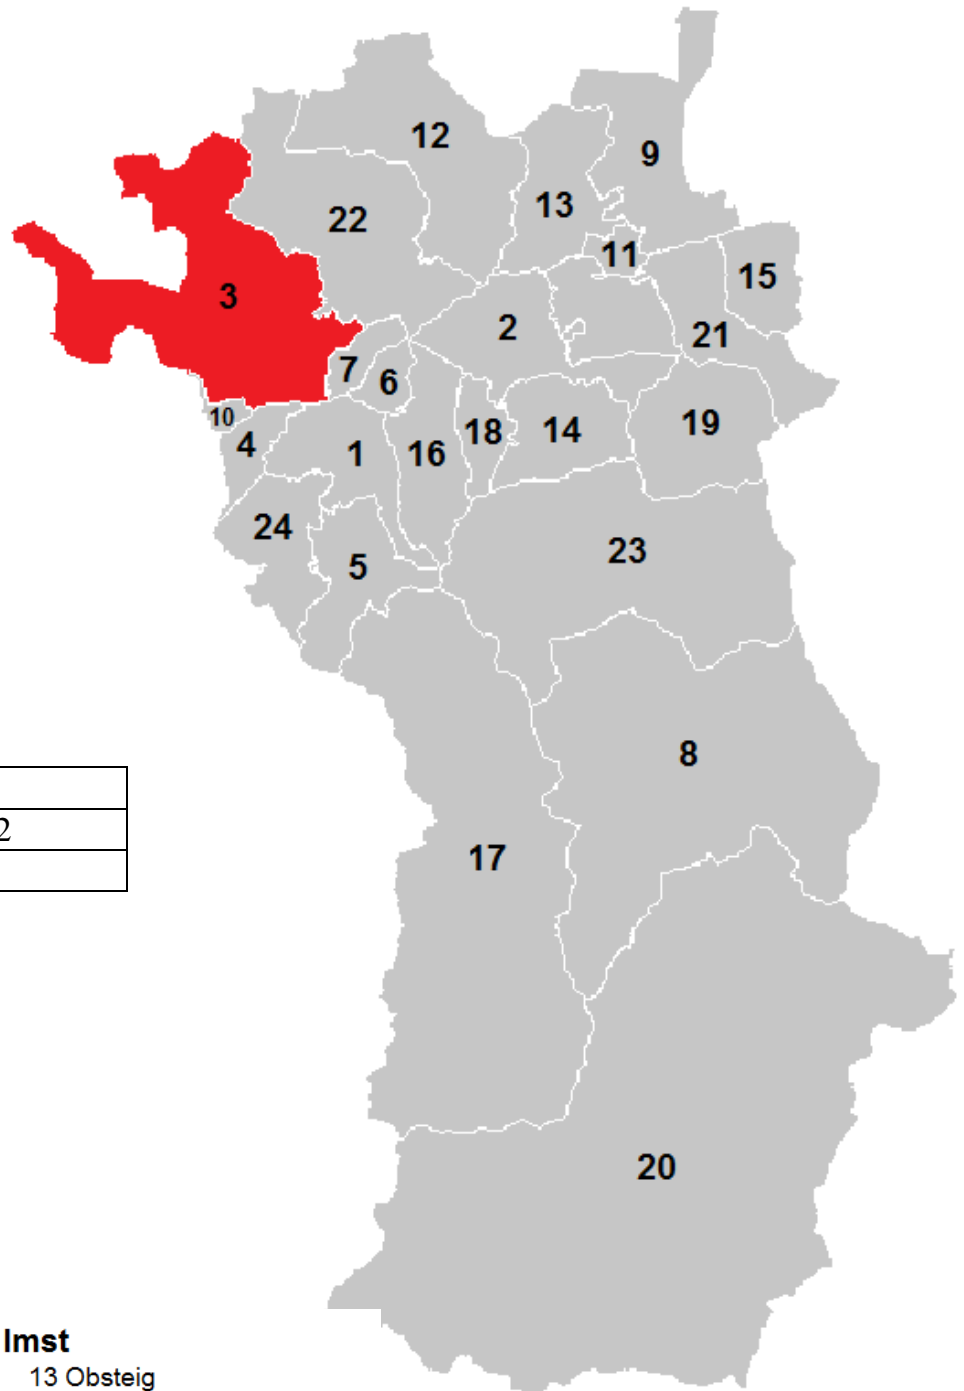

GEMEINDEN in Tirol

BEZIRK IMST (IM)

| | |
|---------------------------------|----------|
| Einwohner (2010) | 56.964 |
| Fläche in km² | 1.724,82 |
| Anzahl Gemeinden | 24 |

Gemeinden im Bezirk Imst

- | | |
|-------------------|------------------------------|
| 1 Arzl im Pitztal | 13 Obsteig |
| 2 Haiming | 14 Oetz |
| 3 Imst | 15 Rietz |
| 4 Imsterberg | 16 Roppen |
| 5 Jerzens | 17 Sankt Leonhard im Pitztal |
| 6 Karres | 18 Sautens |
| 7 Karrösten | 19 Silz |
| 8 Längenfeld | 20 Sölden |
| 9 Mieming | 21 Stams |
| 10 Mils bei Imst | 22 Tarrenz |
| 11 Mötz | 23 Umhausen |
| 12 Nassereith | 24 Wenns |

Arzl im Pitztal

Haiming

Imst

Imsterberg

Jerzens

Karres

Karrösten

Längenfeld

Mieming

Mils bei Imst

Mötz

Nassereith

Obsteig

Oetz

Rietz

Roppen

Sankt Leonhard im Pitztal

Sautens

Silz

Sölden im Ötztal

Sams

Tarrenz

Umhausen

Wennis