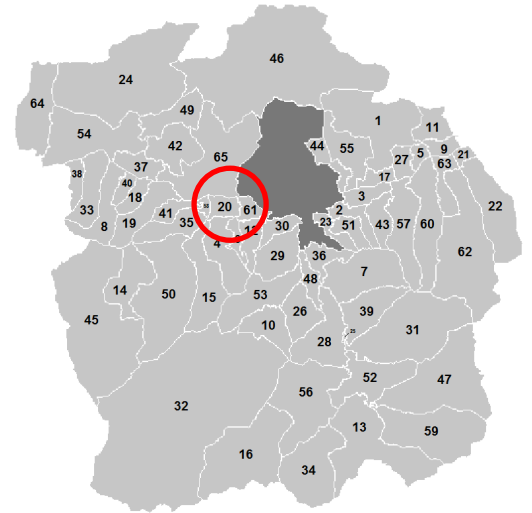

GEMEINDEN in Tirol

KEMATEN in Tirol Bezirk Innsbruck Land (IL)

Gemeinden im Bezirk Innsbruck Land

- | | | |
|----------------------|--------------------------|------------------------------|
| 1 Absam | 23 Lans | 45 Sankt Sigmund im Sellrain |
| 2 Aldrans | 24 Leutasch | 46 Scharnitz |
| 3 Ampass | 25 Matrei am Brenner | 47 Schmirn |
| 4 Axams | 26 Mieders | 48 Schönberg im Stubaital |
| 5 Baumkirchen | 27 Mils | 49 Seefeld in Tirol |
| 6 Birgitz | 28 Mühlbachl | 50 Sellrain |
| 7 Ellbögen | 29 Mutters | 51 Sistrans |
| 8 Flurling | 30 Natters | 52 Steinach am Brenner |
| 9 Fritzens | 31 Navis | 53 Telfes im Stubai |
| 10 Fulpmes | 32 Neustift im Stubaital | 54 Telfs |
| 11 Gnadenwald | 33 Oberhofen im Inntal | 55 Thaur |
| 12 Götzens | 34 Oberberg am Brenner | 56 Trins |
| 13 Gries am Brenner | 35 Oberperfluss | 57 Tulfes |
| 14 Gries im Sellrain | 36 Patsch | 58 Unterperfluss |
| 15 Grinzens | 37 Pettnau | 59 Vals |
| 16 Gschnitz | 38 Pfaffenhofen | 60 Volders |
| 17 Hall in Tirol | 39 Pflons | 61 Völs |
| 18 Hatting | 40 Polling in Tirol | 62 Wattensberg |
| 19 Inzing | 41 Ranggen | 63 Wattens |
| 20 Kematen in Tirol | 42 Reith bei Seefeld | 64 Wildermieming |
| 21 Kolsass | 43 Rinn | 65 Zirl |
| 22 Kolsassberg | 44 Rum | |

| | |
|---------------------------------|---------|
| Einwohner (2019) | 2.963 |
| Fläche in km² | 6,99 |
| Postleitzahl | 6175 |
| Seehöhe in m | 610 |
| Katastralgemeinde | Kematen |

Besucht am 8. Juni 2019