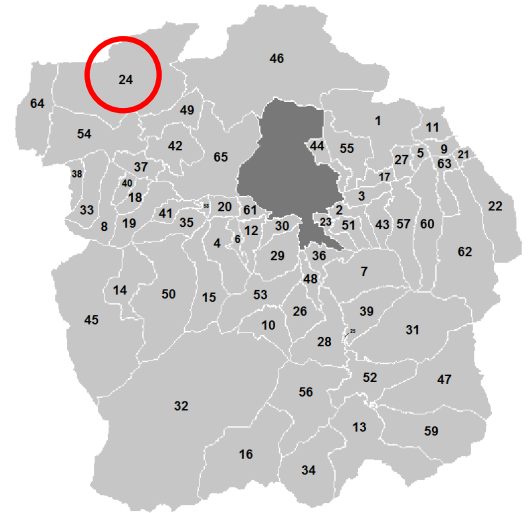

GEMEINDEN in Tirol

LEUTASCH Bezirk Innsbruck Land (IL)

Gemeinden im Bezirk Innsbruck Land

- | | | |
|-----------------------|--------------------------|------------------------------|
| 1 Absam | 23 Lans | 45 Sankt Sigmund im Sellrain |
| 2 Aldrans | 24 Leutasch | 46 Scharnitz |
| 3 Ampass | 25 Matrei am Brenner | 47 Schmirn |
| 4 Axams | 26 Mieders | 48 Schönberg im Stubaital |
| 5 Baumkirchen | 27 Mils | 49 Seefeld in Tirol |
| 6 Birgitz | 28 Mühlbachl | 50 Sellrain |
| 7 Ellbögen | 29 Mutters | 51 Sistrans |
| 8 Flauring | 30 Natters | 52 Steinach am Brenner |
| 9 Fritzens | 31 Navis | 53 Telfes im Stubai |
| 10 Fulpmess | 32 Neustift im Stubaital | 54 Telfs |
| 11 Gnadenwald | 33 Oberhofen im Inntal | 55 Thaur |
| 12 Götzens | 34 Oberberg am Brenner | 56 Trins |
| 13 Gries am Brenner | 35 Oberperfuss | 57 Tulfes |
| 14 Gries im Sellrain | 36 Patsch | 58 Unterperfuss |
| 15 Grinzens | 37 Pettnau | 59 Vals |
| 16 Gschnitz | 38 Pfaffenhofen | 60 Volders |
| 17 Hall in Tirol | 39 Pfons | 61 Völs |
| 18 Hatting | 40 Polling in Tirol | 62 Wattensberg |
| 19 Inzing | 41 Ranggen | 63 Wattens |
| 20 Kernmaten in Tirol | 42 Reith bei Seefeld | 64 Wildermieming |
| 21 Kolsass | 43 Rinn | 65 Zirl |
| 22 Kolsassberg | 44 Rum | |

Einwohner (2011)	2.222
Fläche in km2	103,1
Postleitzahl	6105
Seehöhe in m	1.136
Katastralgemeinde	Leutasch

Besucht am 7. August 2011