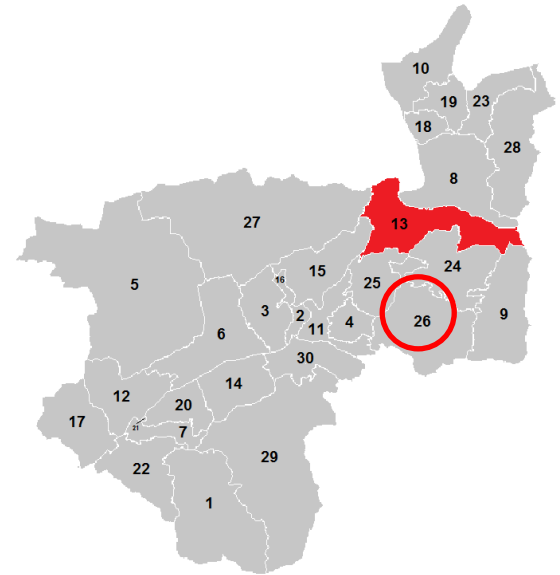

GEMEINDEN in Tirol

SÖLL

Bezirk Kufstein (KU)

Gemeinden im Bezirk Kufstein

- | | |
|----------------------|------------------------------|
| 1 Alpbach | 16 Mariastein |
| 2 Angath | 17 Münster |
| 3 Angerberg | 18 Niederndorf |
| 4 Bad Häring | 19 Niederndorferberg |
| 5 Brandenburg | 20 Radfeld |
| 6 Breitenbach am Inn | 21 Rattenberg |
| 7 Brixlegg | 22 Reith im Alpbachtal |
| 8 Ebbs | 23 Rettenschöss |
| 9 Ellmau | 24 Scheffau am Wilden Kaiser |
| 10 Erl | 25 Schwoich |
| 11 Kirchbichl | 26 Söll |
| 12 Kramsach | 27 Thiersee |
| 13 Kufstein | 28 Walchsee |
| 14 Kundl | 29 Wildschönau |
| 15 Langkampfen | 30 Wörgl |

Einwohner (2010)	3.534
Fläche in km²	45,93
Postleitzahl	6306
Seehöhe in m	703
Katastralgemeinde	Söll

Besucht am 5. September 2010