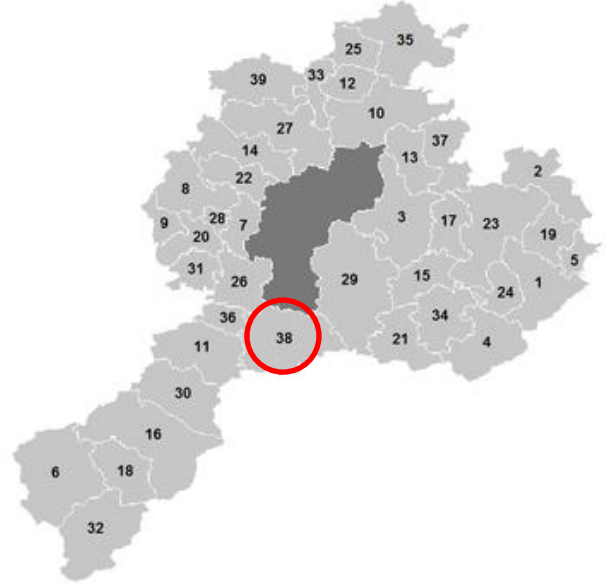

GEMEINDEN in Niederösterreich

WILHELMSBURG Bezirk St. Pölten-Land (PL)

Gemeinden im Bezirk Sankt Pölten-Land

- | | |
|-----------------------------|-------------------------------------|
| 1 Allengbach | 17 Kirchstetten |
| 2 Asperhofen | 18 Loich |
| 3 Böheimkirchen | 19 Maria Anzbach |
| 4 Brand-Laaben | 20 Markersdorf-Haindorf |
| 5 Eichgraben | 21 Michelbach |
| 6 Frankenfels | 22 Neidling |
| 7 Gersdorf | 23 Neulengbach |
| 8 Hafnerbach | 24 Neusoft-Innermanzing |
| 9 Haunoldstein | 25 Nußdorf ob der Traisen |
| 10 Herzogenburg | 26 Ober-Grafendorf |
| 11 Hofstetten-Grünau | 27 Obrtitzberg-Rust |
| 12 Inzersdorf-Getzersdorf | 28 Prinzersdorf |
| 13 Kapelln | 29 Pyhra |
| 14 Karlstetten | 30 Rabenstein an der Pielach |
| 15 Kasten bei Böheimkirchen | 31 Sankt Margarethen an der Sieming |
| 16 Kirchberg an der Pielach | 32 Schwarzenbach an der Pielach |
| | 33 Statzendorf |
| | 34 Stössing |
| | 35 Traismauer |
| | 36 Weinburg |
| | 37 Weißkirchen an der Perschling |
| | 38 Wilhelmsburg |
| | 39 Wölbling |

Einwohner (2019)	6.563
Fläche in km²	45,96
Postleitzahl	3150
Seehöhe in m	321
Katastralgemeinden	Altenburg, Göblasbruck, Handelberg, Kanzling, Kreisbach, Pömmern, Wegbach, Wielandsberg, Wilhelmsburg, Wolkersberg